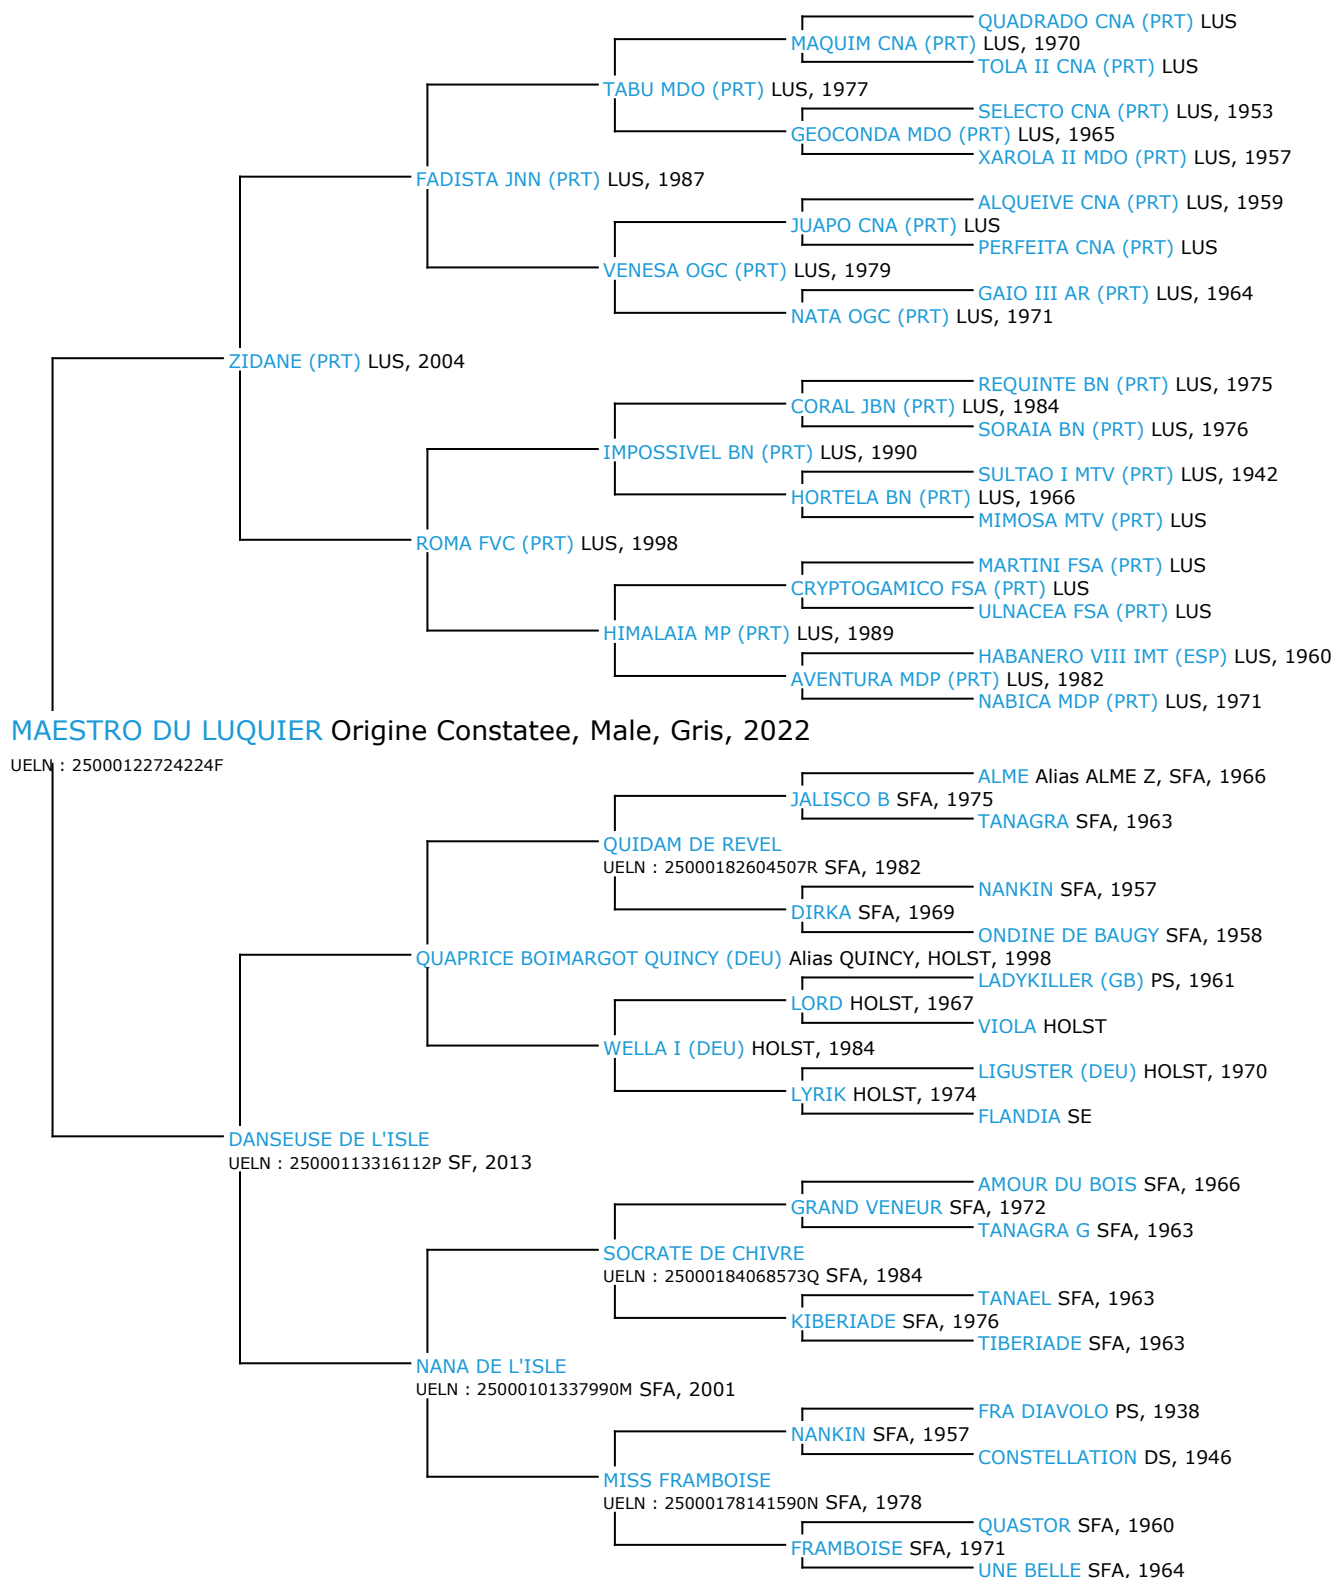

Pedigree 5 générations

MAESTRO DU LUQUIER

Coefficient de consanguinité : 0%

Légende :
 Ancêtre majeur de la population
 Ancêtre commun

Ce cheval n'a pas d'ancêtres communs dans les 5 premières générations de sa généalogie, il est toutefois possible que son coefficient de consanguinité ne soit pas nul si des ancêtres communs existent au-delà de la 5ème génération